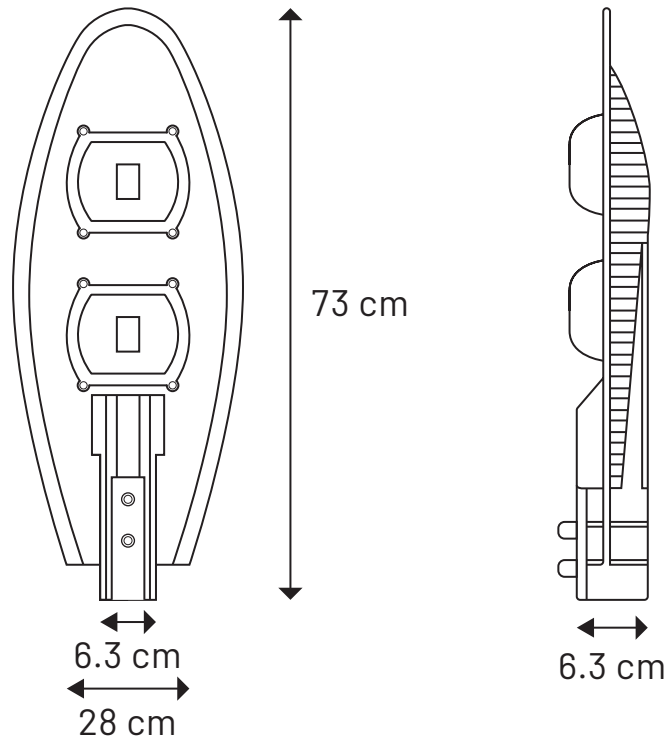

ZOSMA 100W CON FOTOCELDA

Ficha Técnica

LED
concept®

Descripción:

Luminario tipo vial con tecnología LED; incluye fotocelda; es apto para uso en entornos exteriores; resistente a la corrosión. De fácil instalación; esmaltado en color gris.

Características Eléctricas:

Código:	VO10065XXG
Potencia:	100W
Tensión:	120-277V~50/60Hz
Ángulo de apertura:	70° * 140°
Temperatura de trabajo:	-30°C a 60°C

Características Lumínicas:

Código:	VO10065XXG
Temperatura de color:	6500K
Flujo luminoso:	10,000LM
Vida útil:	40,000 Hrs

ZOSMA 100W CON FOTOCELDA

Ficha Técnica

Dimensiones:

Características Físicas:

Colores:	Negro
Montaje:	Brazo
Difusor:	Claro
Material:	Aluminio

Complementos:

Piezas por caja:	1 pz
Peso por caja:	3 Kg
Medidas por caja (cm):	74.5 x 29.5 x 11.5
Garantía:	2 años